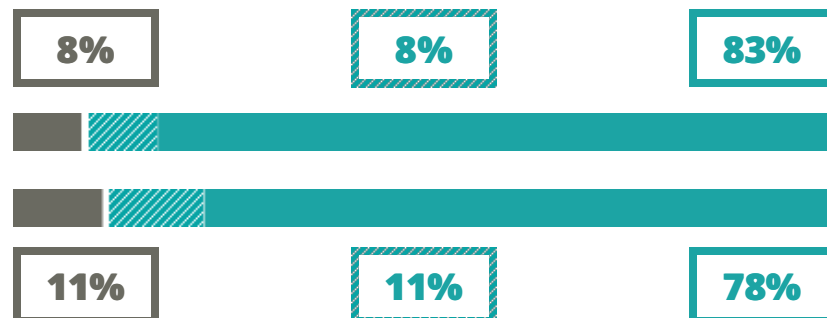

DANTE ALIGHIERI

INDIRIZZO CLASSICO

VIA ENNIO QUIRINO VISCONTI 13, ROMA(ROMA)

Indice FGA: **74.18/100**

Forchetta: [71.14- 77.38]

VOTO MEDIO MATURITA'
IMMATRICOLATI

VOTO MEDIO MATURITA'
NON IMMATRICOLATI

NUMERO MEDIO
DIPLOMATI PER ANNO

TASSI D'ISCRIZIONE E ABBANDONO

- Non si immatricolano
- Si immatricolano e non superano il I anno
- Si immatricolano e superano il I anno

DANTE ALIGHIERI

MEDIA SCUOLE DELLO STESSO
INDIRIZZO NELLA REGIONE

COSA SCELGONO GLI IMMATRICOLATI?

Quali sono le aree disciplinari più gettonate dai diplomati di questa scuola?
E in quali atenei si immatricolano con maggior frequenza?