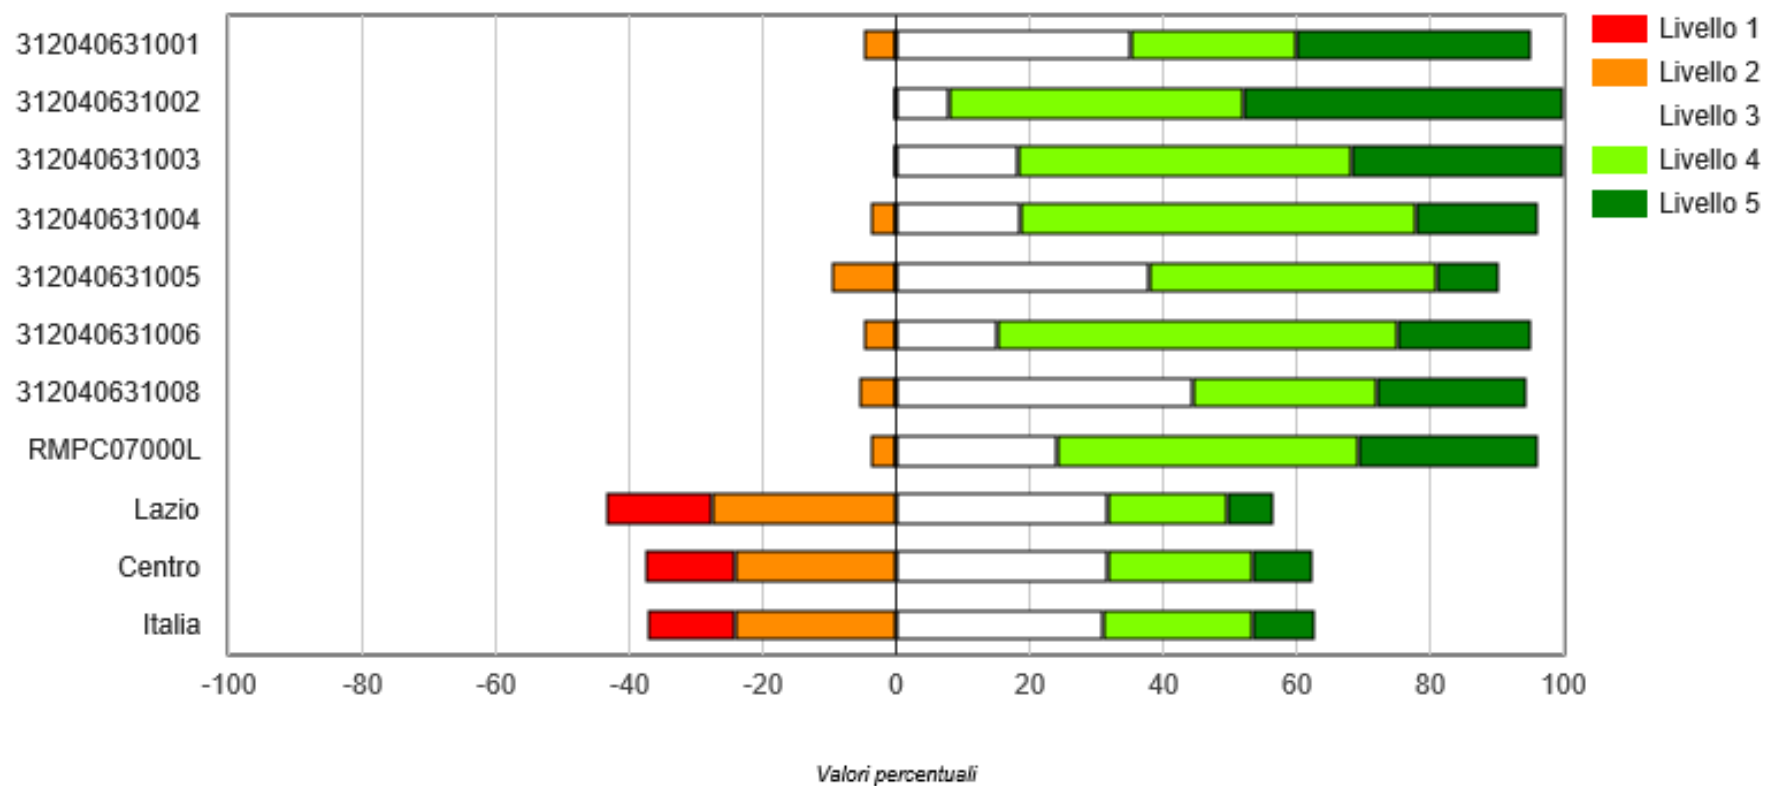

Restituzione dati prove INVALSI 2018 – Distribuzione degli studenti nei livelli di apprendimento

Italiano

Grafico 2a: RMPC07000L - Istituto nel suo complesso - Scuola Secondaria di Secondo Grado - Classi seconde - Prova di Italiano:
Distribuzione degli studenti nei livelli di apprendimento

Restituzione dati prove INVALSI 2018 – Distribuzione degli studenti nei livelli di apprendimento

Matematica

Grafico 2b: RMPC07000L - Istituto nel suo complesso - Scuola Secondaria di Secondo Grado - Classi seconde - Prova di Matematica:
Distribuzione degli studenti nei livelli di apprendimento